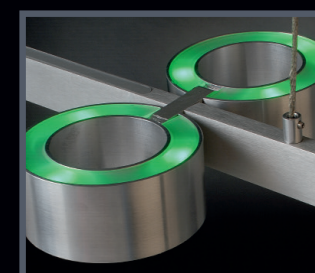

Für jeden Tisch und jede Befestigungsmöglichkeit die Richtige.

Die Leuchten sind in drei unterschiedlichen Längen erhältlich und können einfach in der Höhe justiert werden, ohne die Kabel zu kürzen. Die Deckenhalterung eignet sich sowohl für gerade wie geneigte Decken und kann auf Wunsch auch ohne Querstange geliefert werden, sollte ein Balken oder sonstiges im Wege sein. Auch ein Anbringen ohne die Deckenhalterung ist möglich, wenn das Netzteil extern untergebracht werden kann. Sprechen Sie uns an, wenn Sie eine individuelle Einbaulösung wünschen.

**Das Spiel der Leuchtenköpfe**  
Die Leuchtringe sind nach oben einzeln bewegbar, sodass die Beleuchtung immer individuell ausgerichtet werden kann.

**Das LightModul**  
Alle Leuchten sind mit dem LightModul ausgestattet und können optional mit einem Bluetooth Chip zur Bedienung über iPhone oder Android Handys bestellt werden.