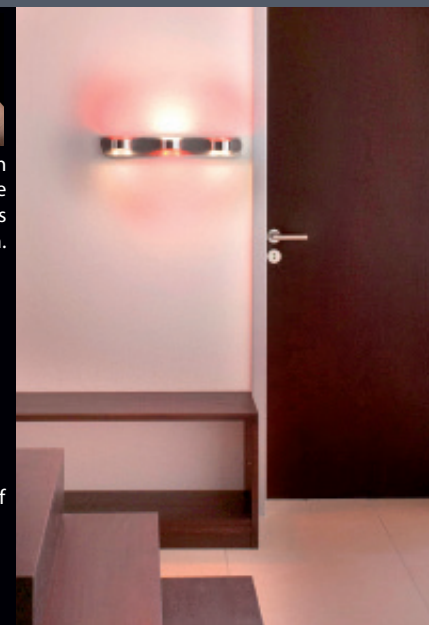

LED CRI >90 3000K inside

¹ Farbiges Ambiente-Licht (Seite 8) ² Variables Weiß-Licht (Seite 9)

Donua
Farbiges Ambiente Licht
Alu silkpat
3 x 3W 450 Lm warmweiß
3 x 9W 1800 Lm RGB

Wandleuchte zweifach dimmbar

Verkaufspreis	8500000000	850000000B mit Bluetooth
zzgl. MwSt	1085,00 Euro	1335,00 Euro
incl. MwSt	1291,15 Euro	1588,65 Euro

Donua
Variables Weiß-Licht
Alu silkpat

6 x 6W 900 Lm weiß/amber

Wandleuchte zweifach dimmbar

Verkaufspreis	8500000001	850000001B mit Bluetooth
zzgl. MwSt	1085,00 Euro	1335,00 Euro
incl. MwSt	1291,15 Euro	1588,65 Euro

optional mit Bluetooth Schnittstelle für iPhone und Android Handys erhältlich.