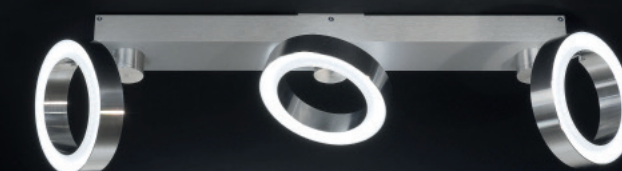

## DOMINUA III

Wand- und Deckenleuchte – für Große Aufgaben.  
Einzel schwenk,-drehbar, lichtintensiv, nach oben  
und unten strahlend.