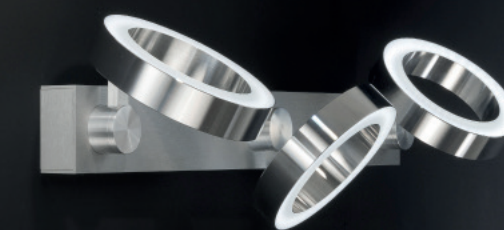

## DOMINUA III

Wand- und Deckenleuchte – für Große Aufgaben.  
Einzel schwenk,-drehbar, lichtintensiv, nach oben  
und unten strahlend.