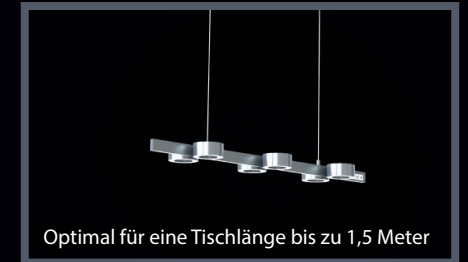

Optimal für eine Tischlänge bis zu 1,5 Meter

Dolorinua 800

Variables Weiß-Licht

Alu silkpat

nach unten 6 x 6W 1350 Lm weiß/amber

nach oben 6 x 6W 1350 Lm weiß/amber

Verkaufspreis	8300161001	8300 1610 01 B mit Bluetooth
zzgl. MwSt	1920,00 Euro	2170,00 Euro
incl. MwSt	2284,80 Euro	2582,30 Euro