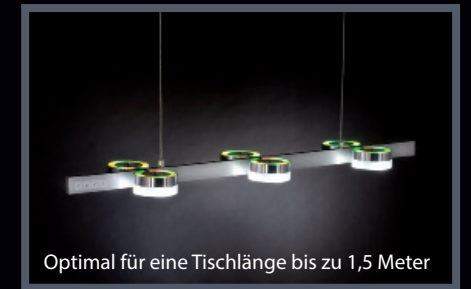

Optimal für eine Tischlänge bis zu 1,5 Meter

Dolorimua 800

Farbiges Ambiente Licht
Alu silkpat
nach unten 6 x 3W 1350 Lm warmweiß
nach oben 6 x 9W 3600 Lm RGB

Verkaufspreis	8300182000	8300182000 B mit Bluetooth
zzgl. MwSt	1920,00 Euro	2170,00 Euro
incl.MwSt	2284,80 Euro	2582,30 Euro