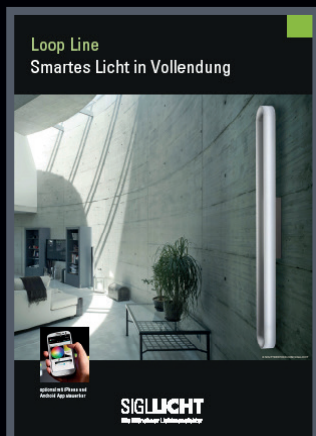

Weitere Broschüren bitte anfordern