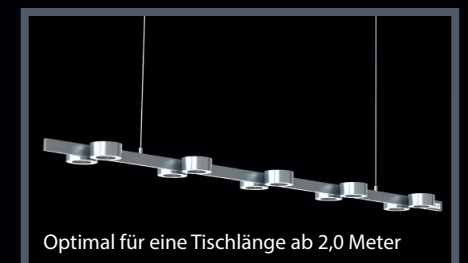

Optimal für eine Tischlänge ab 2,0 Meter

Dolorinua 1500

Variables Weiß-Licht

Alu silkpat

nach unten 10 x 6W 2250 Lm weiß/amber

nach oben 10 x 6W 2250 Lm weiß/amber

Verkaufspreis	8300181001	8300 1810 01 B mit Bluetooth
zzgl. MwSt	2640,00 Euro	2890,00 Euro
incl. MwSt	3141,60 Euro	3439,10 Euro