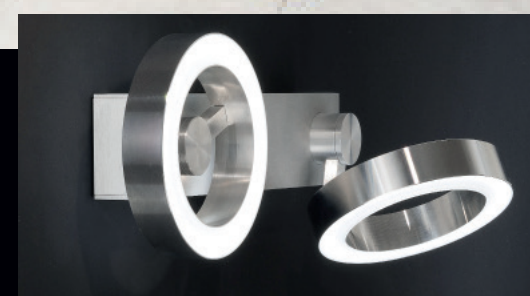

## DOMINUA II

Wand- und Deckenleuchte – für Lichtfetischisten.  
Einzel schwenk-, -drehbar, lichtintensiv, nach oben  
und unten strahlend.