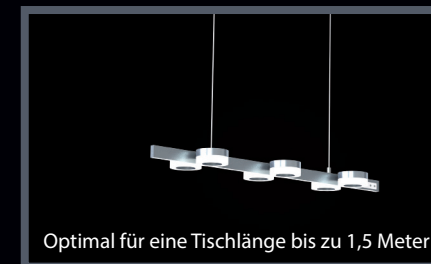

DOLORIMUA

Variables Weiß-Licht²

Optimal für eine Tischlänge bis zu 1,5 Meter

Dolorimua 800

Variables Weiß-Licht
Alu silkpat
nach unten 6 x 6W 1350 Lm weiß/amber
nach oben 6 x 6W 1350 Lm weiß/amber

Verkaufspreis	8300182001	8300 1820 01 B mit Bluetooth
zzgl. MwSt	1920,00Euro	2170,00 Euro
incl.MwSt	2284,80Euro	2582,30 Euro