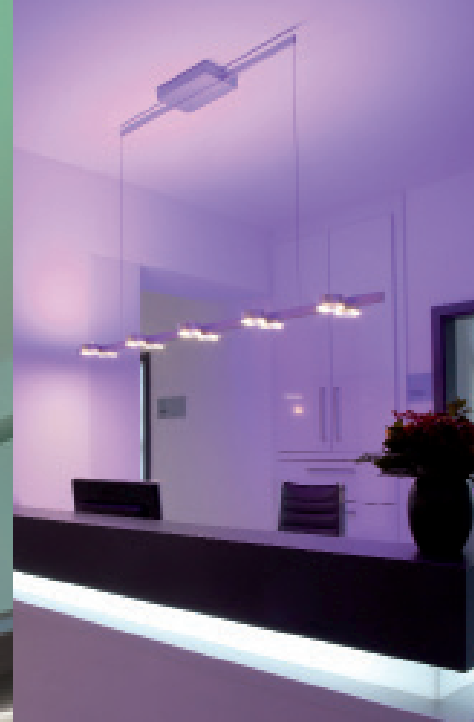

DOLORINUA

mit farbigem Ambiente Licht¹

LED CRI >90 3000K inside

optional mit Bluetooth Schnittstelle für iPhone und Android Handys erhältlich.