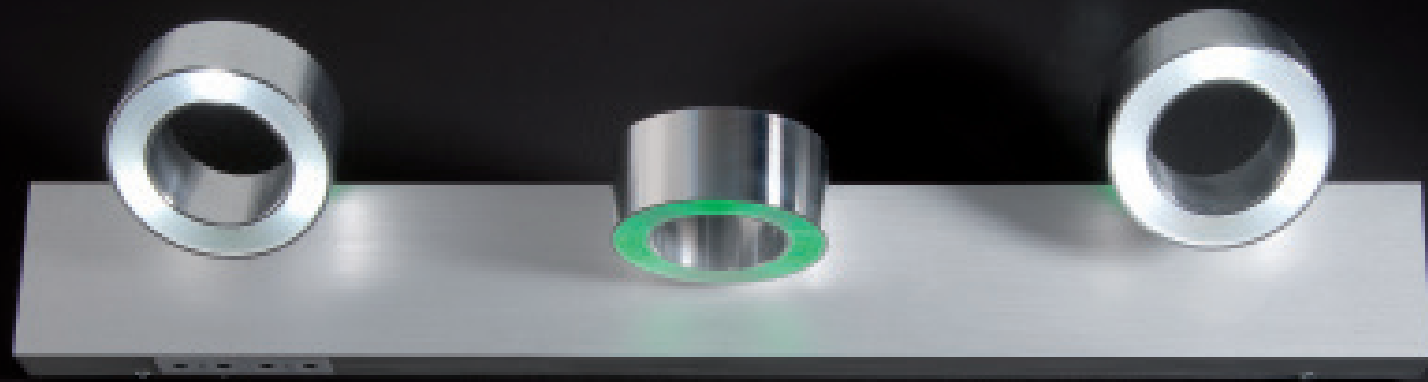

DONUA

Farbiges Ambiente Licht¹