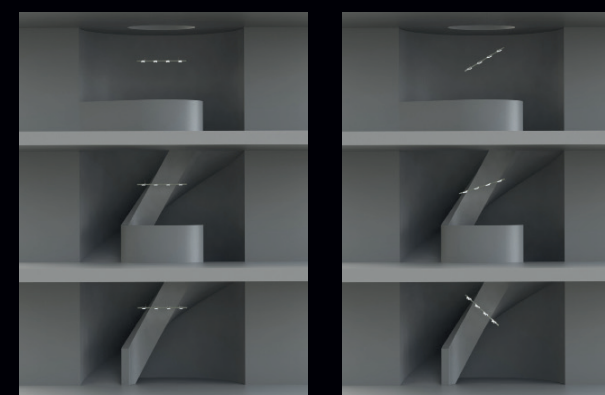

Ganz individuell für Sie
Zusätzlich zu unserem bestehenden Leuchten-Programm können wir Ihnen auch Sonderkonzepte und -Erweiterungen anbieten – ganz nach Ihren individuellen Licht-Wünschen und Vorstellungen. Sprechen Sie uns einfach an! Gerne beraten wir Sie hierzu persönlich.