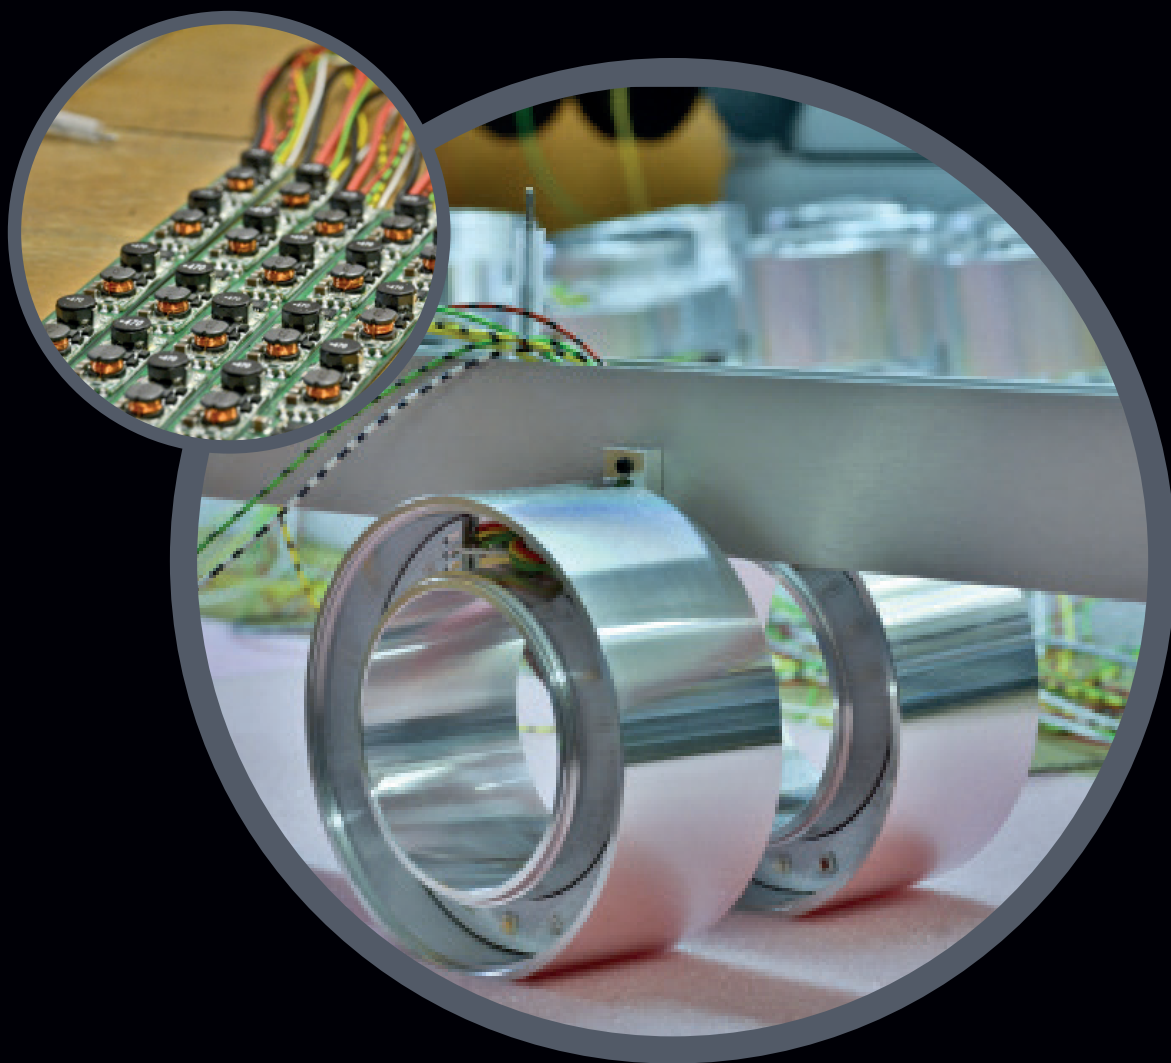

MANUFAKTUR

SigLicht steht für höchste Qualität seit 1986.

Die handwerkliche Produktion, das individuelle Design und die innovative Technologie stehen bei SigLicht an erster Stelle. Unsere Leuchten entstehen daher mit größter Sorgfalt und aus besten Materialien seit 30 Jahren in unserer Münchner Manufaktur. Durch die lange Erfahrung können wir höchste Qualitätsansprüche erfüllen und durch die persönliche Betreuung auch auf Sonderwünsche unserer Kunden individuell eingehen. Viele weitere Leuchten-Ideen finden Sie auch auf www.sigllicht.de.