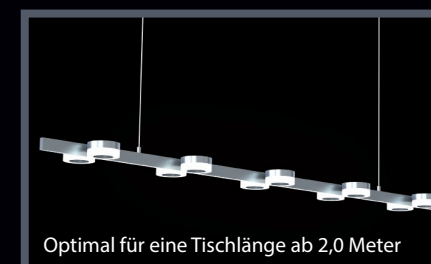

Optimal für eine Tischlänge ab 2,0 Meter

Dolorimua 1500

Variables Weiß-Licht
Alu silkpat
nach unten 10 x 6W 2250 Lm weiß/amber
nach oben 10 x 6W 2250 Lm weiß/amber

Verkaufspreis	8300185001	8300 1850 01 B mit Bluetooth
zzgl. MwSt	2640,00Euro	2890,00 Euro
incl.MwSt	3141,60Euro	3439,10 Euro