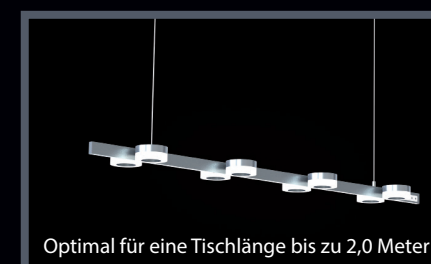

Optimal für eine Tischlänge bis zu 2,0 Meter

Dolorimua 1200

Variables Weiß-Licht
Alu silkpat
nach unten 8 x 6W 1800 Lm weiß/amber
nach oben 8 x 6W 1800 Lm weiß/amber

Verkaufspreis	8300184001	8300 1840 01 B mit Bluetooth
zzgl. MwSt	2280,00Euro	2530,00 Euro
incl.MwSt	2713,20Euro	3010,70 Euro