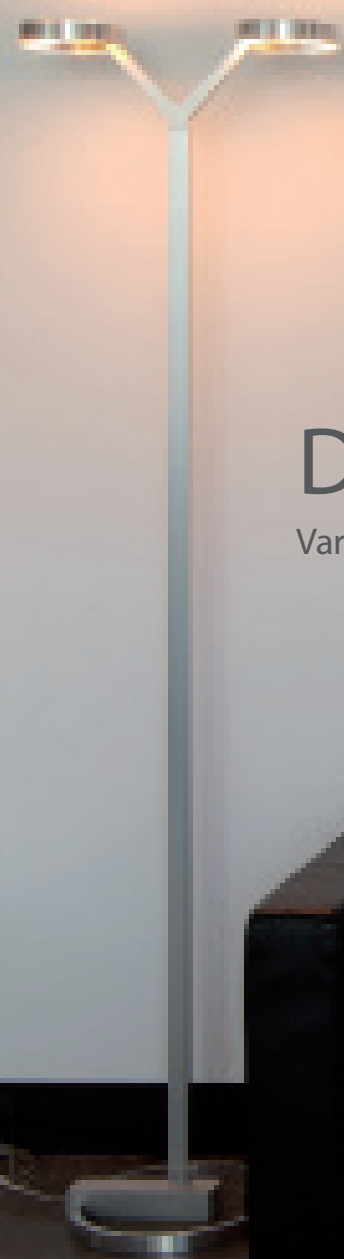

DOLUA

Variables Weiß-Licht²